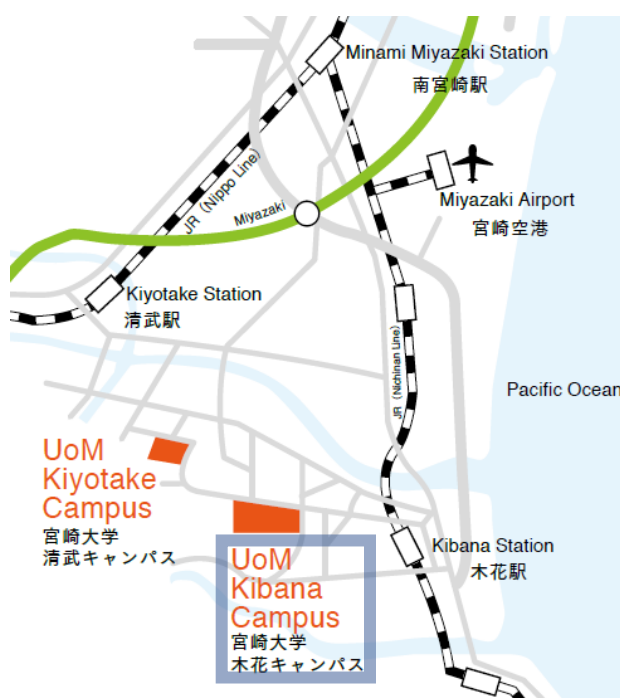

としょかん はい さい じぜん とうろく うけつけ とうろく ひつよう さんか きぼう ひと かならず、
図書館に入る際は、事前の登録、または、受付での登録が必要です。参加を希望する人は、必ず、
さんかまえ もう こ
参加前に申し込みをしてください。

Others たその他

Support from the Miyazaki International Foundation:

This Course is held at the University of Miyazaki as a commissioned project from the Miyazaki International Foundation.

みやぎけん こくさい こうりゅう きょうかい しえん
宮崎県国際交流協会の支援：

みやぎけんこくさいこうりゅうきょうかい いたくじぎょう みやぎだいがく じっし
宮崎県国際交流協会からの委託事業として 宮崎大学が実施します。

Access & Map: 交通案内 (こうつうあんない) と地図 (ちず) :

There are parking areas on the campus. You can come to the campus by car, motorcycle, bike, or walk. Please take off the bus at the bus stop "Miyazaki Daigaku" if you come by bus. The classroom is on the 3rd floor in "The University of Miyazaki Library," building No.4 on the map below, located in the central part of the campus.

キャンパスの なか 中に ちゆうしゃじょう 駐車場があるので、くるま 車、バイク、じてんしゃ 自転車、ある 歩いてキャンパスに来ることができます。バスで こ お越しの場合は、バス停「みやぎ だいがく 宮崎大学」で お 降りてください。教室は、キャンパスの ちゆうおう 中央にある ふぞく としょかん ④「附属図書館」の3階です。